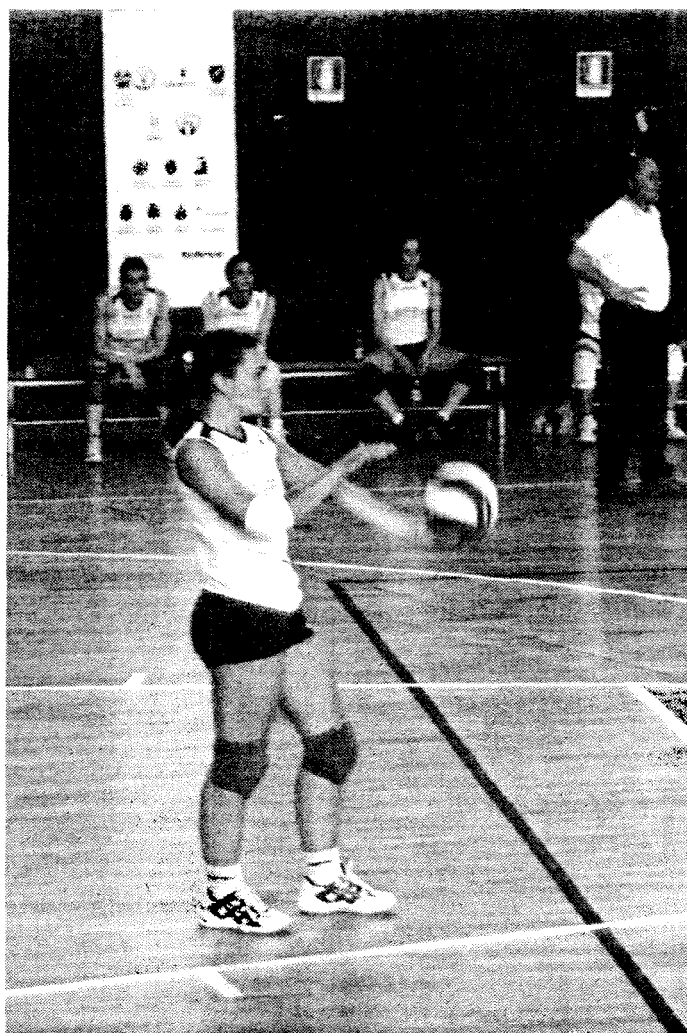

UNIVERSITÀ DEGLI STUDI DEL MOLISE

MOLISE
2010

RASSEGNA STAMPA
MERCOLEDÌ 26 MAGGIO 2010 Pagina 33 FOGLIO 2-3

OGGI
Nuovo Molise

na Laudati, Serena Am-
rosa, Morena Muzzo, To-
nia Mezzapesa, Annama-

ria Manna, Daniela Boffa,
Paola Di Cesare, Valenti-
na Russo e Maria Car-

men Santoro) è fissata
alle 16 di oggi.

La speranza è che sia

un «appuntamento per la
vittoria!».

Vincenzo Carrese