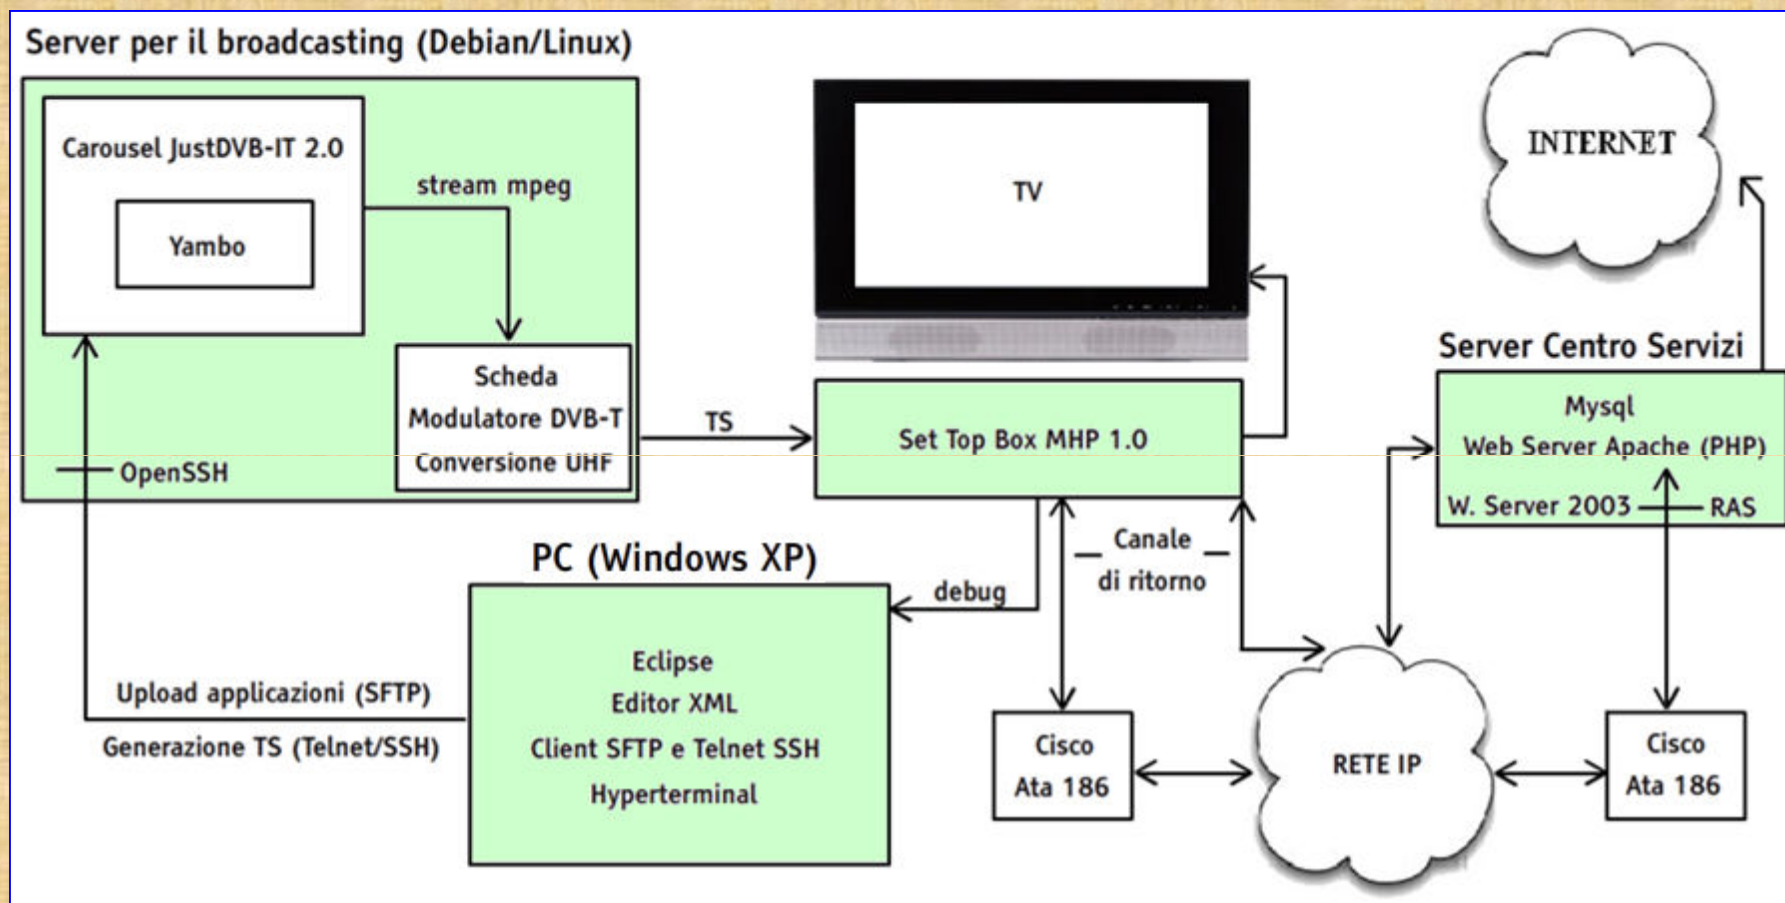

Mario Massimo PETRONE

Campobasso, 18 Maggio 2009

IL PROGETTO

RICERCA SULLE IMPLICAZIONI TECNOLOGICHE, ECONOMICHE E SOCIALI DELLA DIFFUSIONE DEL DIGITALE TERRESTRE TELEVISIVO IN MOLISE

OBIETTIVO PRINCIPALE DEL PROGETTO
CONTRIBUIRE ALLA RIDUZIONE DEL DIGITAL DIVIDE

UNIONE
EUROPEA

REGIONE
MOLISE

UNIVERSITÀ DEGLI
STUDI DEL MOLISE

2012 – SWITCH OFF TRASMISSIONI ANALOGICHE

FASI DELLA RICERCA

1. INDIVIDUAZIONE ED ANALISI DELLE SOLUZIONI APPLICATIVE DISPONIBILI NELL'AMBITO DELLA TELEVISIONE DIGITALE TERRESTRE
2. IDENTIFICAZIONE ED ANALISI DELLE TECNOLOGIE ABILITANTI
3. PROGETTAZIONE E REALIZZAZIONE DEL LABORATORIO SPERIMENTALE
4. PROGETTAZIONE ED IMPLEMENTAZIONE DELLE PERSONALIZZAZIONI E DELLE INTEGRAZIONI DEL SISTEMA DA UTILIZZARE NELLA FASE DI PRODUZIONE DEI SERVIZI
5. INDIVIDUAZIONE ED ANALISI DEI REQUISITI RELATIVI AI CONTESTI OGGETTO DELLA SPERIMENTAZIONE
6. PROGETTAZIONE ED IMPLEMENTAZIONE DEI SERVIZI SPERIMENTALI
7. PROGETTAZIONE ED IMPLEMENTAZIONE DEL CENTRO SERVIZI
8. PROGETTAZIONE ED IMPLEMENTAZIONE DEL SISTEMA DI BROADCASTING DEI SERVIZI
9. GESTIONE, TEST E MONITORAGGIO DELLA FASE DI SPERIMENTAZIONE DEI SERVIZI

LABORATORIO SPERIMENTALE

IL MODELLO TECNOLOGICO

MICROBROWSER XML YAMBO

- PERMETTE LA CREAZIONE DI CONTENUTI CON UN SEMPLICE LINGUAGGIO DI DESCRIZIONE
- IL SUO CUORE È UNA XLET
- HA LE CLASSI PER LA GESTIONE DI
 - MEDIA
 - GRAFICA
 - EVENTI
 - CANALE DI RITORNO

IL MODELLO TECNOLOGICO

NUOVE FUNZIONALITÀ GRAFICHE

Aula Virtuale Docenti
 Accedendo al sito Internet dell'Università del Molise all'indirizzo <http://serviziweb.unimol.it/unimol/docenti/> è possibile trovare una serie di risorse consultando l'aula virtuale dei docenti. Seleziona un anno accademico, il docente ed il corso di interesse. Accederai ad una sezione che ti permetterà di reperire informazioni sul corso, scaricare il materiale delle lezioni, i recapiti email e telefonici per contattare il