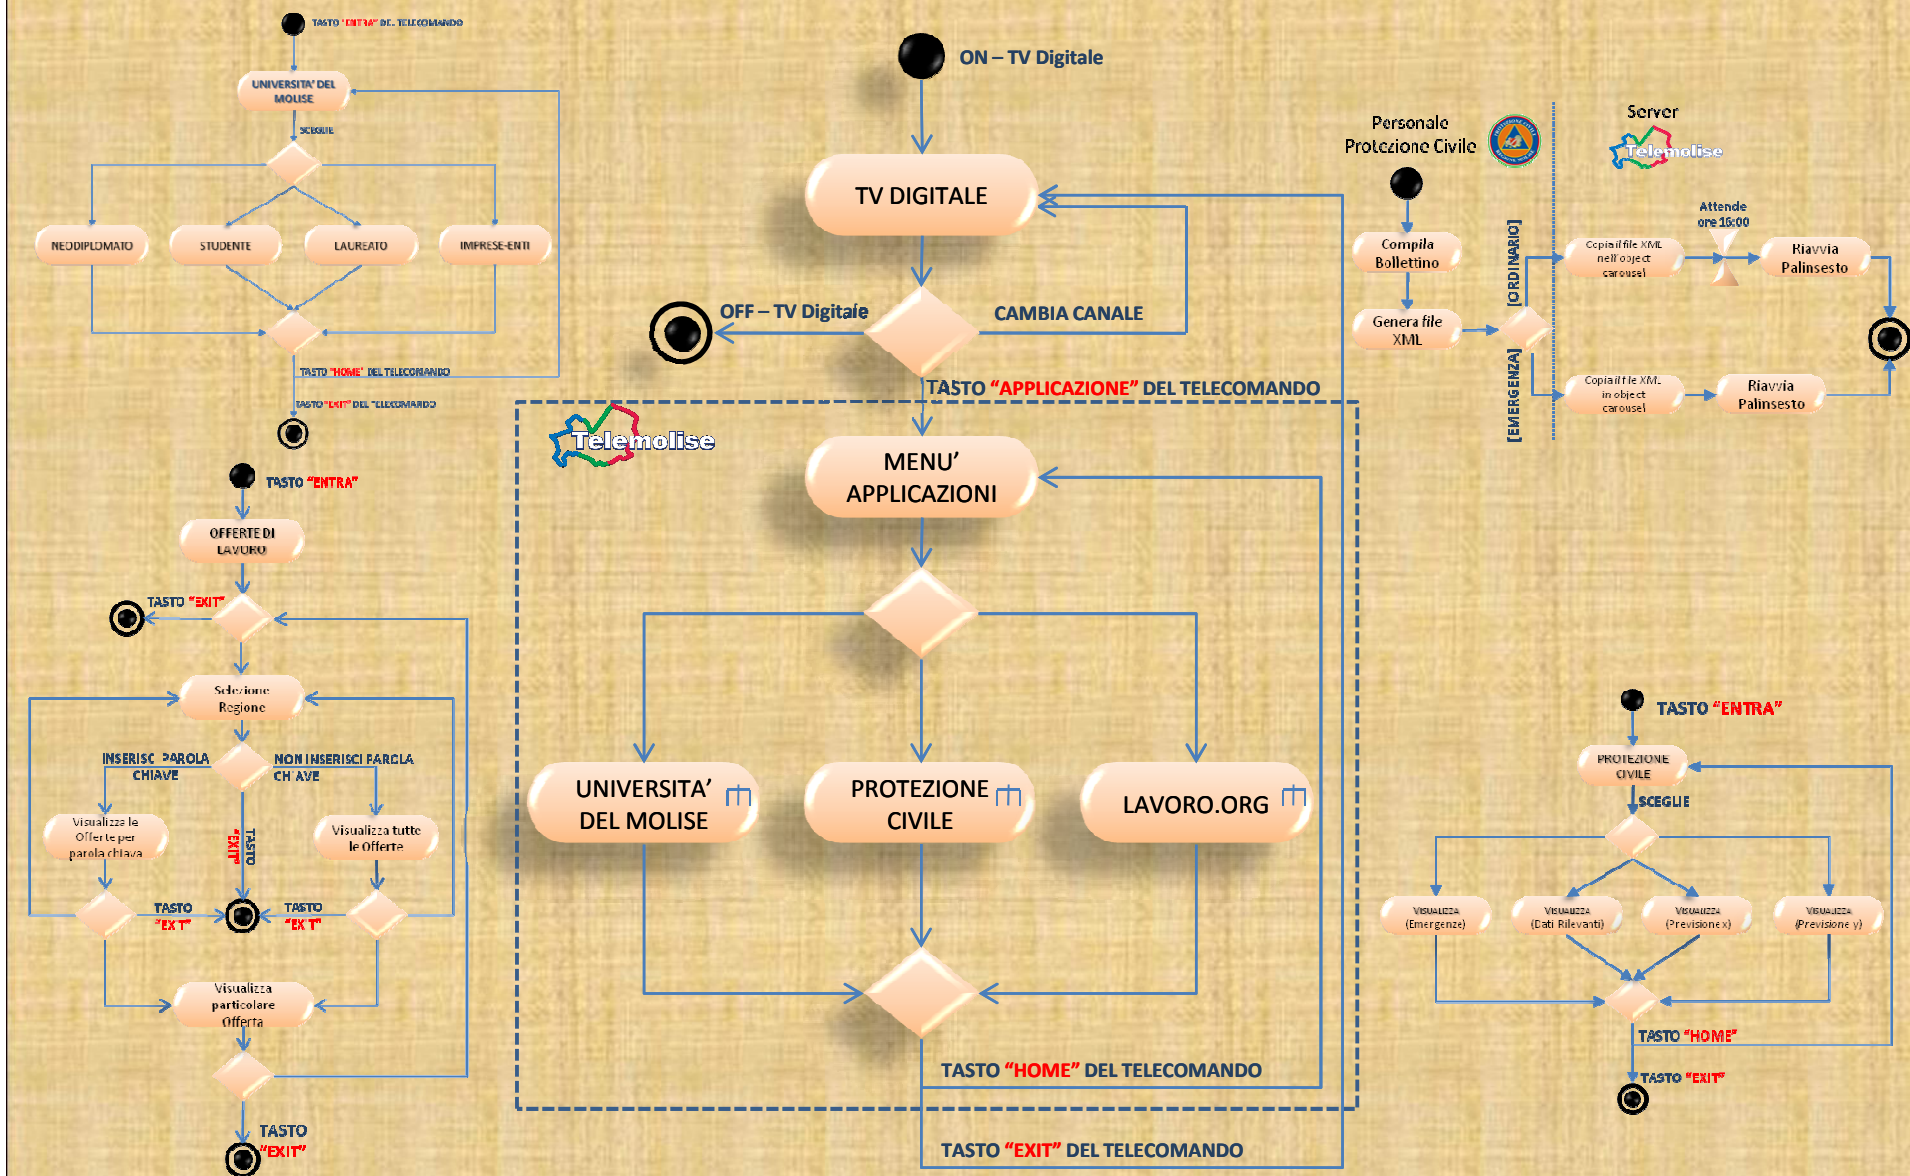

UNIONE
EUROPEA

REGIONE
MOLISE

UNIVERSITÀ DEGLI
STUDI DEL MOLISE

2012 – SWITCH OFF TRASMISSIONI ANALOGICHE

FASI DELLA RICERCA

1. INDIVIDUAZIONE ED ANALISI DELLE SOLUZIONI APPLICATIVE DISPONIBILI NELL'AMBITO DELLA TELEVISIONE DIGITALE TERRESTRE
2. IDENTIFICAZIONE ED ANALISI DELLE TECNOLOGIE ABILITANTI
3. PROGETTAZIONE E REALIZZAZIONE DEL LABORATORIO SPERIMENTALE
4. PROGETTAZIONE ED IMPLEMENTAZIONE DELLE PERSONALIZZAZIONI E DELLE INTEGRAZIONI DEL SISTEMA DA UTILIZZARE NELLA FASE DI PRODUZIONE DEI SERVIZI
5. INDIVIDUAZIONE ED ANALISI DEI REQUISITI RELATIVI AI CONTESTI OGGETTO DELLA SPERIMENTAZIONE
6. PROGETTAZIONE ED IMPLEMENTAZIONE DEI SERVIZI SPERIMENTALI
7. PROGETTAZIONE ED IMPLEMENTAZIONE DEL CENTRO SERVIZI
8. PROGETTAZIONE ED IMPLEMENTAZIONE DEL SISTEMA DI BROADCASTING DEI SERVIZI
9. GESTIONE, TEST E MONITORAGGIO DELLA FASE DI SPERIMENTAZIONE DEI SERVIZI

Aggiunta dei modelli:
file 60% più piccoli

Aula Virtuale Docenti

Accedendo al sito Internet dell'Università del Molise all'indirizzo <http://serviziweb.unimol.it/unimol/docenti/> è possibile trovare una serie di risorse consultando l'aula virtuale dei docenti. Seleziona un anno accademico, il docente ed il corso di interesse. Accederai ad una sezione che ti permetterà di reperire informazioni sul corso, scaricare il materiale delle lezioni, i recapiti email e telefonici per contattare il

Contatta la (1) **Segreteria Studenti**
per qualsiasi informazioni riguardante
(2) **l'immatricolazione**

Esci

Guida

Pag. 1

Indietro

IL MODELLO TECNOLOGICO

SERVIZI REALIZZATI

UNIVERSITÀ DEGLI STUDI DEL MOLISE

BENVENUTI NEL SERVIZIO INFORMATIVO dell'Università degli Studi del Molise (scegliere il profilo e premere ok)

- 1 Neodiplomato
- 2 Studente
- 3 Laureato
- 4 Imprese - Enti

Home Guida Pag. Indietro Telemolise