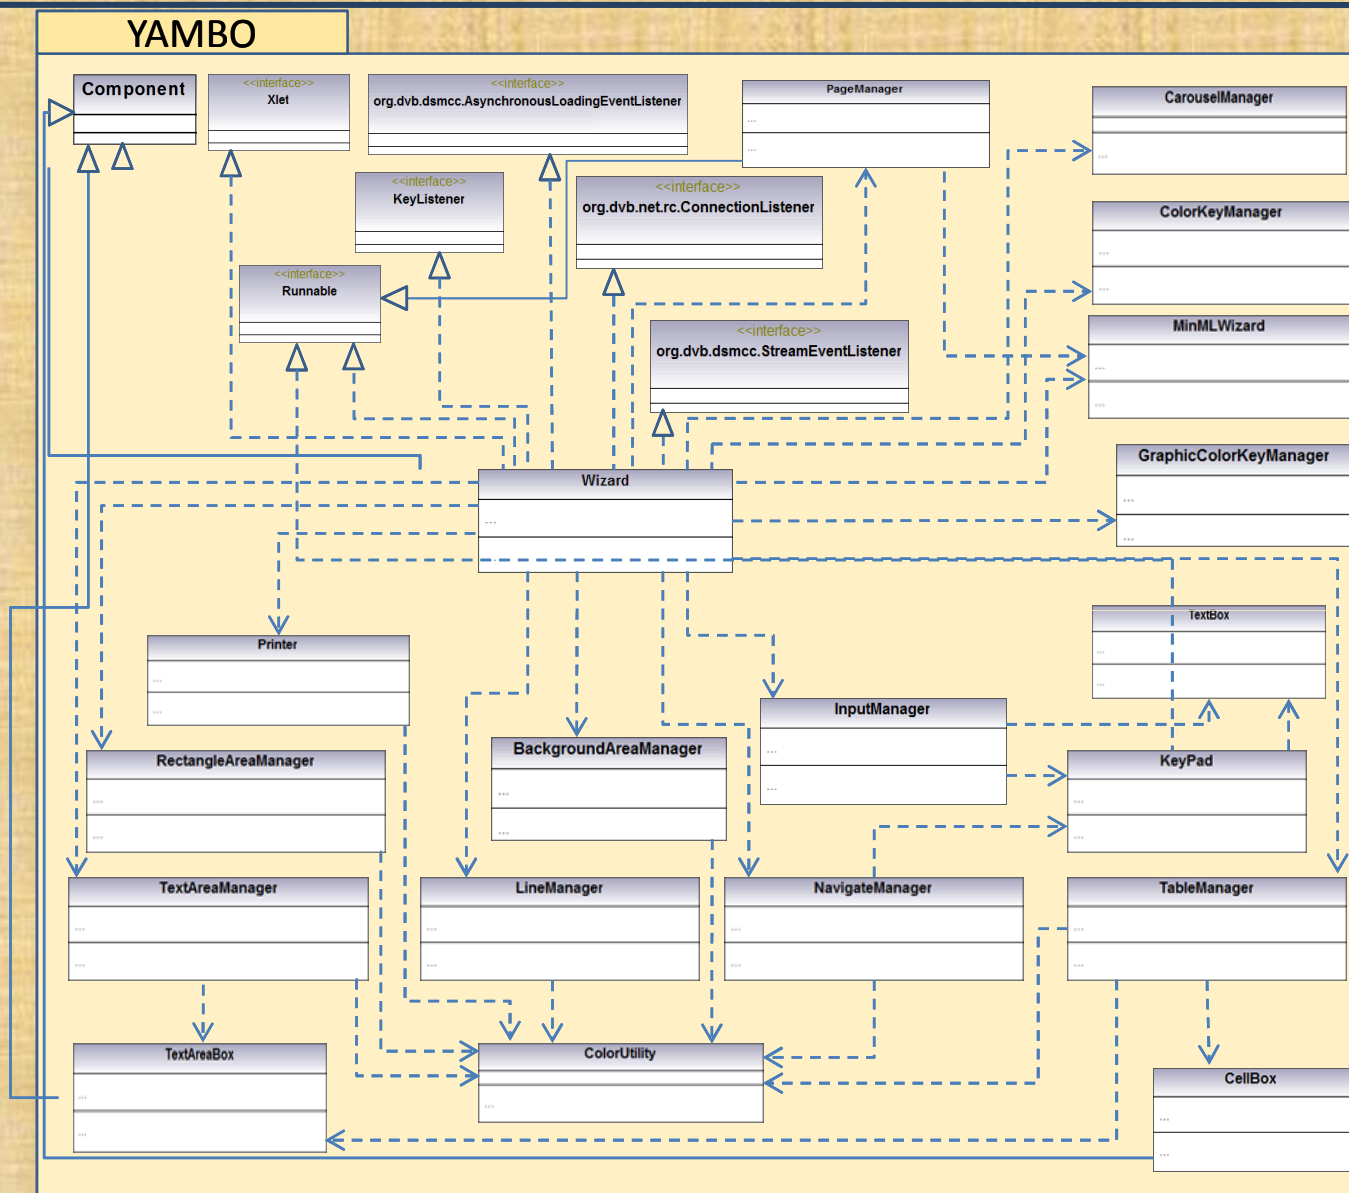

UNIONE
EUROPEA

REGIONE
MOLISE

UNIVERSITÀ DEGLI
STUDI DEL MOLISE

2012 – SWITCH OFF TRASMISSIONI ANALOGICHE

FASI DELLA RICERCA

1. INDIVIDUAZIONE ED ANALISI DELLE SOLUZIONI APPLICATIVE DISPONIBILI NELL'AMBITO DELLA TELEVISIONE DIGITALE TERRESTRE
2. IDENTIFICAZIONE ED ANALISI DELLE TECNOLOGIE ABILITANTI
3. PROGETTAZIONE E REALIZZAZIONE DEL LABORATORIO SPERIMENTALE
4. PROGETTAZIONE ED IMPLEMENTAZIONE DELLE PERSONALIZZAZIONI E DELLE INTEGRAZIONI DEL SISTEMA DA UTILIZZARE NELLA FASE DI PRODUZIONE DEI SERVIZI
5. INDIVIDUAZIONE ED ANALISI DEI REQUISITI RELATIVI AI CONTESTI OGGETTO DELLA SPERIMENTAZIONE
6. PROGETTAZIONE ED IMPLEMENTAZIONE DEI SERVIZI SPERIMENTALI
7. PROGETTAZIONE ED IMPLEMENTAZIONE DEL CENTRO SERVIZI
8. PROGETTAZIONE ED IMPLEMENTAZIONE DEL SISTEMA DI BROADCASTING DEI SERVIZI
9. GESTIONE, TEST E MONITORAGGIO DELLA FASE DI SPERIMENTAZIONE DEI SERVIZI

LABORATORIO SPERIMENTALE

IL MODELLO TECNOLOGICO

MICROBROWSER XML YAMBO

- PERMETTE LA CREAZIONE DI CONTENUTI CON UN SEMPLICE LINGUAGGIO DI DESCRIZIONE
- IL SUO CUORE È UNA XLET
- HA LE CLASSI PER LA GESTIONE DI
 - MEDIA
 - GRAFICA
 - EVENTI
 - CANALE DI RITORNO

IL MODELLO TECNOLOGICO

NUOVE FUNZIONALITÀ GRAFICHE

Aula Virtuale Docenti
 Accedendo al sito Internet dell'Università del Molise all'indirizzo <http://serviziweb.unimol.it/unimol/docenti/> è possibile trovare una serie di risorse consultando l'aula virtuale dei docenti. Seleziona un anno accademico, il docente ed il corso di interesse. Accederai ad una sezione che ti permetterà di reperire informazioni sul corso, scaricare il materiale delle lezioni, i recapiti email e telefonici per contattare il

NUOVO SISTEMA DI NAVIGAZIONE

Contatta la (1) Segreteria Studenti per qualsiasi informazione riguardante (2) l'immatricolazione

Esci Guida Pag 1 Indietro

OTTIMIZZAZIONE DEL PARSER

STUDENTE

- 1 Studiare
- 2 Servizi