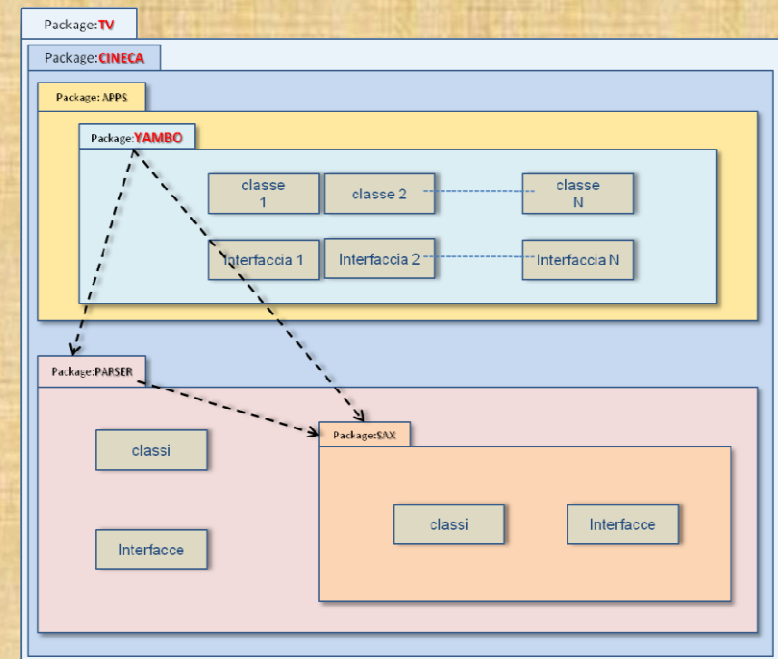

UNIONE
EUROPEA

REGIONE
MOLISE

UNIVERSITÀ DEGLI
STUDI DEL MOLISE

2012 – SWITCH OFF TRASMISSIONI ANALOGICHE

FASI DELLA RICERCA

1. INDIVIDUAZIONE ED ANALISI DELLE SOLUZIONI APPLICATIVE DISPONIBILI NELL'AMBITO DELLA TELEVISIONE DIGITALE TERRESTRE
2. IDENTIFICAZIONE ED ANALISI DELLE TECNOLOGIE ABILITANTI
3. PROGETTAZIONE E REALIZZAZIONE DEL LABORATORIO SPERIMENTALE
4. PROGETTAZIONE ED IMPLEMENTAZIONE DELLE PERSONALIZZAZIONI E DELLE INTEGRAZIONI DEL SISTEMA DA UTILIZZARE NELLA FASE DI PRODUZIONE DEI SERVIZI
5. INDIVIDUAZIONE ED ANALISI DEI REQUISITI RELATIVI AI CONTESTI OGGETTO DELLA SPERIMENTAZIONE
6. PROGETTAZIONE ED IMPLEMENTAZIONE DEI SERVIZI SPERIMENTALI
7. PROGETTAZIONE ED IMPLEMENTAZIONE DEL CENTRO SERVIZI
8. PROGETTAZIONE ED IMPLEMENTAZIONE DEL SISTEMA DI BROADCASTING DEI SERVIZI
9. GESTIONE, TEST E MONITORAGGIO DELLA FASE DI SPERIMENTAZIONE DEI SERVIZI

LABORATORIO SPERIMENTALE

IL MODELLO TECNOLOGICO

MICROBROWSER XML YAMBO

- PERMETTE LA CREAZIONE DI CONTENUTI CON UN SEMPLICE LINGUAGGIO DI DESCRIZIONE
- IL SUO CUORE È UNA XLET
- HA LE CLASSI PER LA GESTIONE DI
 - MEDIA
 - GRAFICA
 - EVENTI
 - CANALE DI RITORNO

IL MODELLO TECNOLOGICO

NUOVE FUNZIONALITÀ GRAFICHE

Aula Virtuale Docenti
 Accedendo al sito Internet dell'Università del Molise all'indirizzo <http://serviziweb.unimol.it/unimol/docenti/> è possibile trovare una serie di risorse consultando l'aula virtuale dei docenti. Seleziona un anno accademico, il docente ed il corso di interesse. Accederai ad una sezione che ti permetterà di reperire informazioni sul corso, scaricare il materiale delle lezioni, i recapiti email e telefonici per contattare il