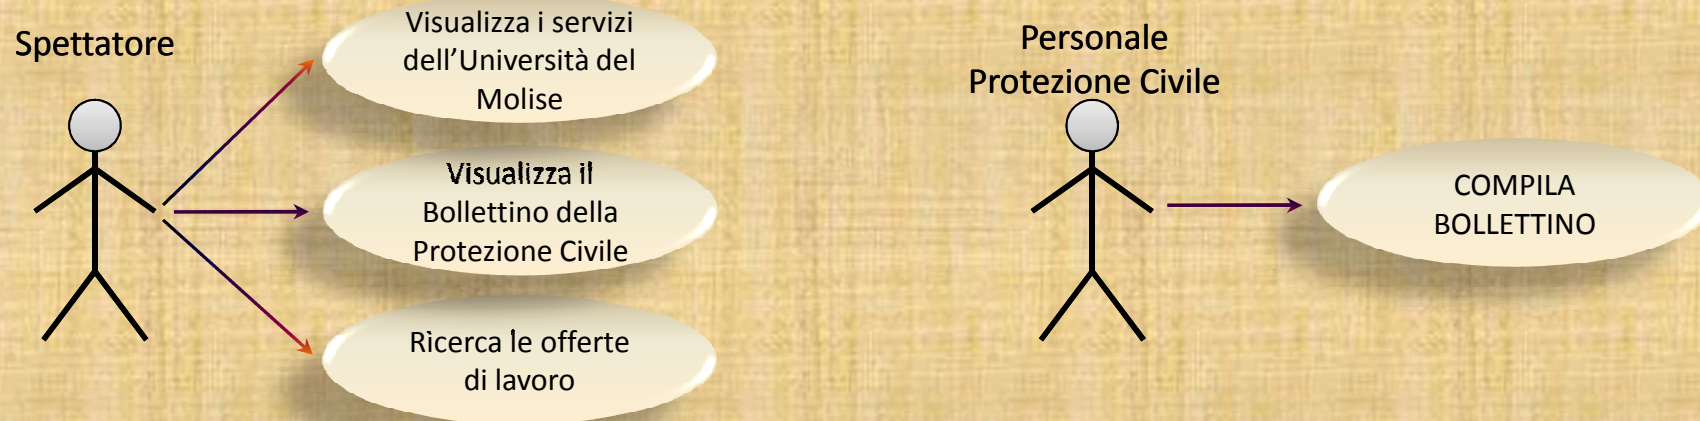

UNIONE
EUROPEA

REGIONE
MOLISE

UNIVERSITÀ DEGLI
STUDI DEL MOLISE

2012 – SWITCH OFF TRASMISSIONI ANALOGICHE

FASI DELLA RICERCA

1. INDIVIDUAZIONE ED ANALISI DELLE SOLUZIONI APPLICATIVE DISPONIBILI NELL'AMBITO DELLA TELEVISIONE DIGITALE TERRESTRE
2. IDENTIFICAZIONE ED ANALISI DELLE TECNOLOGIE ABILITANTI
3. PROGETTAZIONE E REALIZZAZIONE DEL LABORATORIO SPERIMENTALE
4. PROGETTAZIONE ED IMPLEMENTAZIONE DELLE PERSONALIZZAZIONI E DELLE INTEGRAZIONI DEL SISTEMA DA UTILIZZARE NELLA FASE DI PRODUZIONE DEI SERVIZI
5. INDIVIDUAZIONE ED ANALISI DEI REQUISITI RELATIVI AI CONTESTI OGGETTO DELLA SPERIMENTAZIONE
6. PROGETTAZIONE ED IMPLEMENTAZIONE DEI SERVIZI SPERIMENTALI
7. PROGETTAZIONE ED IMPLEMENTAZIONE DEL CENTRO SERVIZI
8. PROGETTAZIONE ED IMPLEMENTAZIONE DEL SISTEMA DI BROADCASTING DEI SERVIZI
9. GESTIONE, TEST E MONITORAGGIO DELLA FASE DI SPERIMENTAZIONE DEI SERVIZI

ARCHITETTURA GENERALE DTT

PROGETTO DI RICERCA SULLE IMPLICAZIONI TECNOLOGICHE, ECONOMICHE E SOCIALI DELLA
DIFFUSIONE DEL DIGITALE TERRESTRE TELEVISIVO IN MOLISE

CAMPOBASSO, 18/05/2009
Mario Massimo Petrone

LABORATORIO SPERIMENTALE

IL MODELLO TECNOLOGICO

MICROBROWSER XML YAMBO

- PERMETTE LA CREAZIONE DI CONTENUTI CON UN SEMPLICE LINGUAGGIO DI DESCRIZIONE
- IL SUO CUORE È UNA XLET
- HA LE CLASSI PER LA GESTIONE DI
 - MEDIA
 - GRAFICA
 - EVENTI
 - CANALE DI RITORNO

IL MODELLO TECNOLOGICO

NUOVE FUNZIONALITÀ GRAFICHE

Aula Virtuale Docenti
 Accedendo al sito Internet dell'Università del Molise all'indirizzo <http://serviziweb.unimol.it/unimol/docenti/> è possibile trovare una serie di risorse consultando l'aula virtuale dei docenti. Seleziona un anno accademico, il docente ed il corso di interesse. Accederai ad una sezione che ti permetterà di reperire informazioni sul corso, scaricare il materiale delle lezioni, i recapiti email e telefonici per contattare il