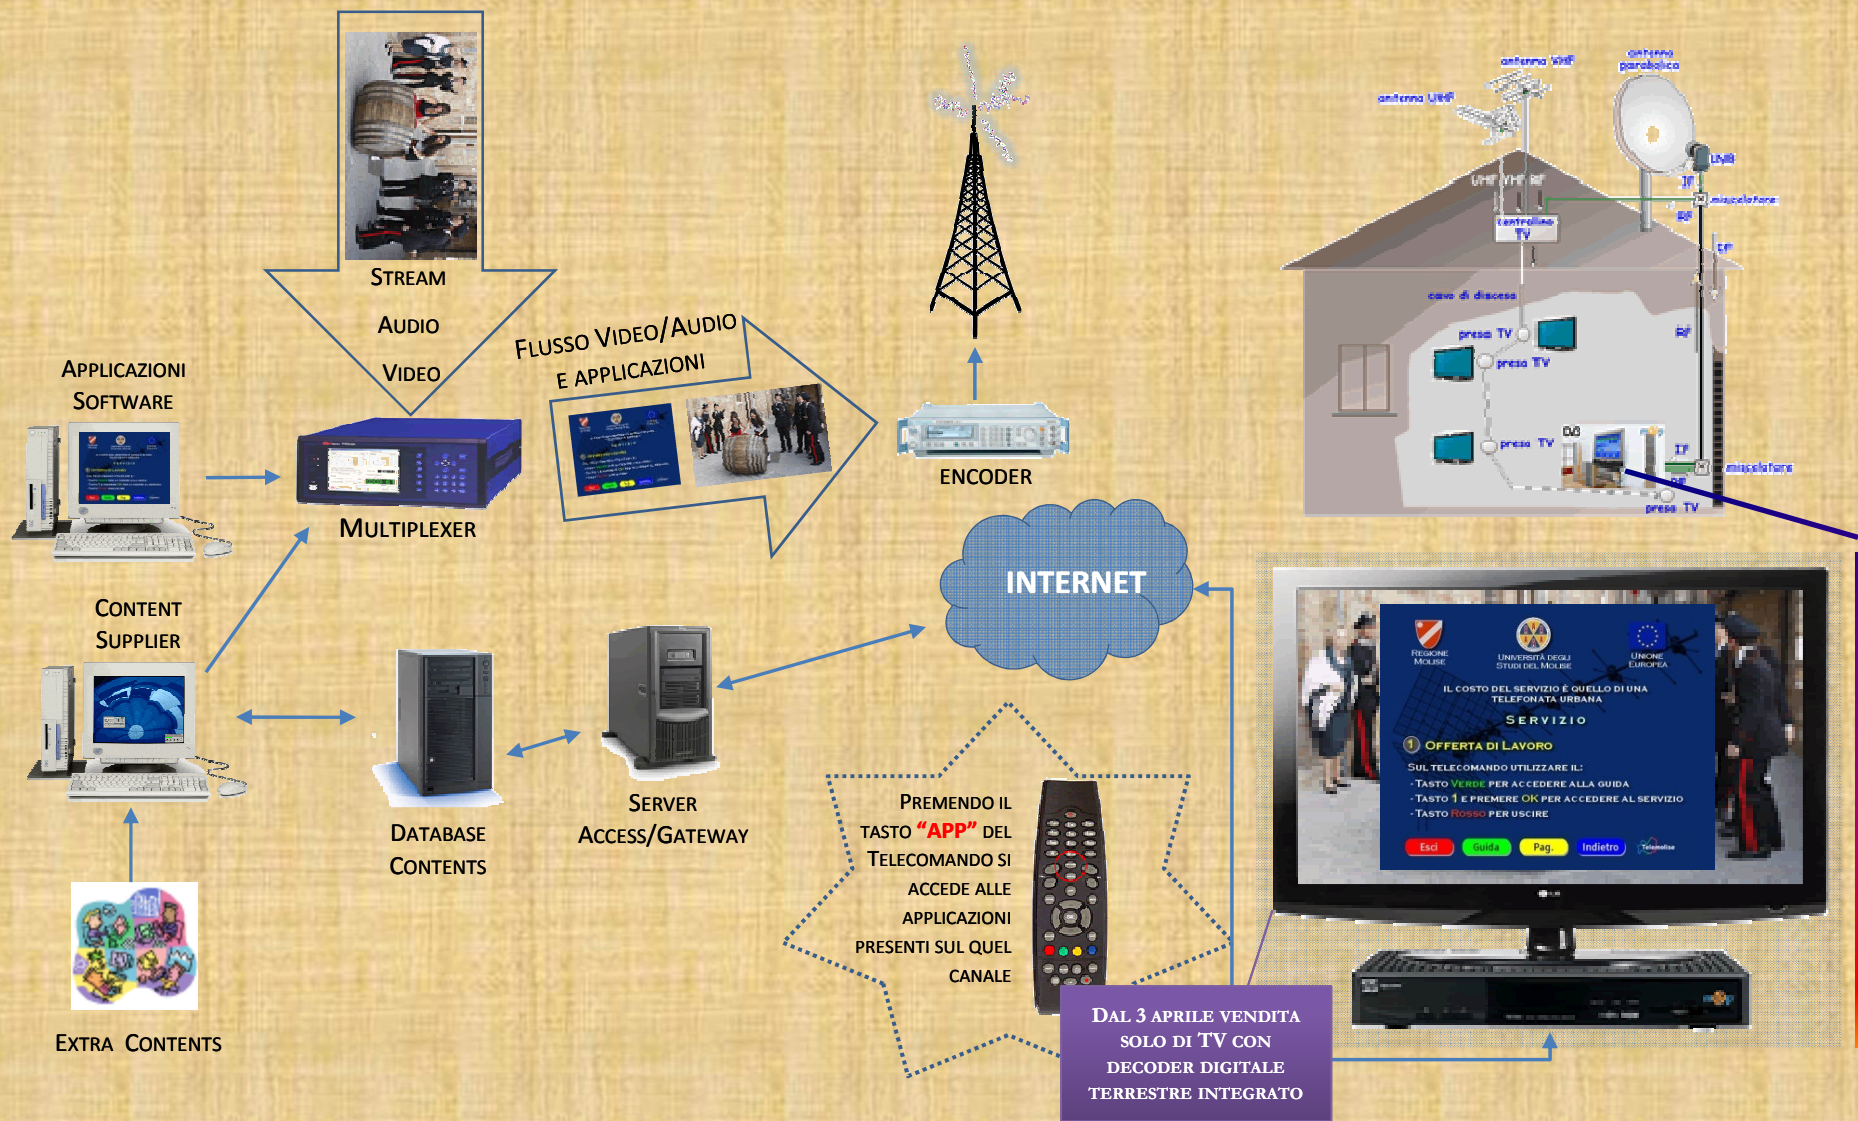

ARCHITETTURA GENERALE DTT

PROGETTO DI RICERCA SULLE IMPLICAZIONI TECNOLOGICHE, ECONOMICHE E SOCIALI DELLA
DIFFUSIONE DEL DIGITALE TERRESTRE TELEVISIVO IN MOLISE

CAMPOBASSO, 18/05/2009
Mario Massimo Petrone